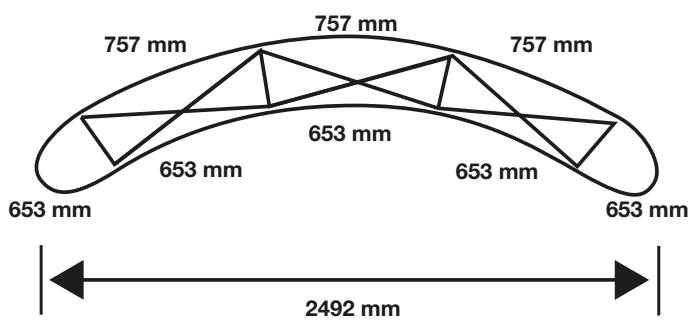

Plex Advantage 3x3

Bitte die Datei in dem Endformat 3265 x 2130 mm anlegen.

Anschnitt rechts, links, oben und unten jeweils 10 mm.

PDF mit Anschnitt, ohne Schneid-, Pass- oder Farbmarken in CMYK mit 100 dpi exportieren.