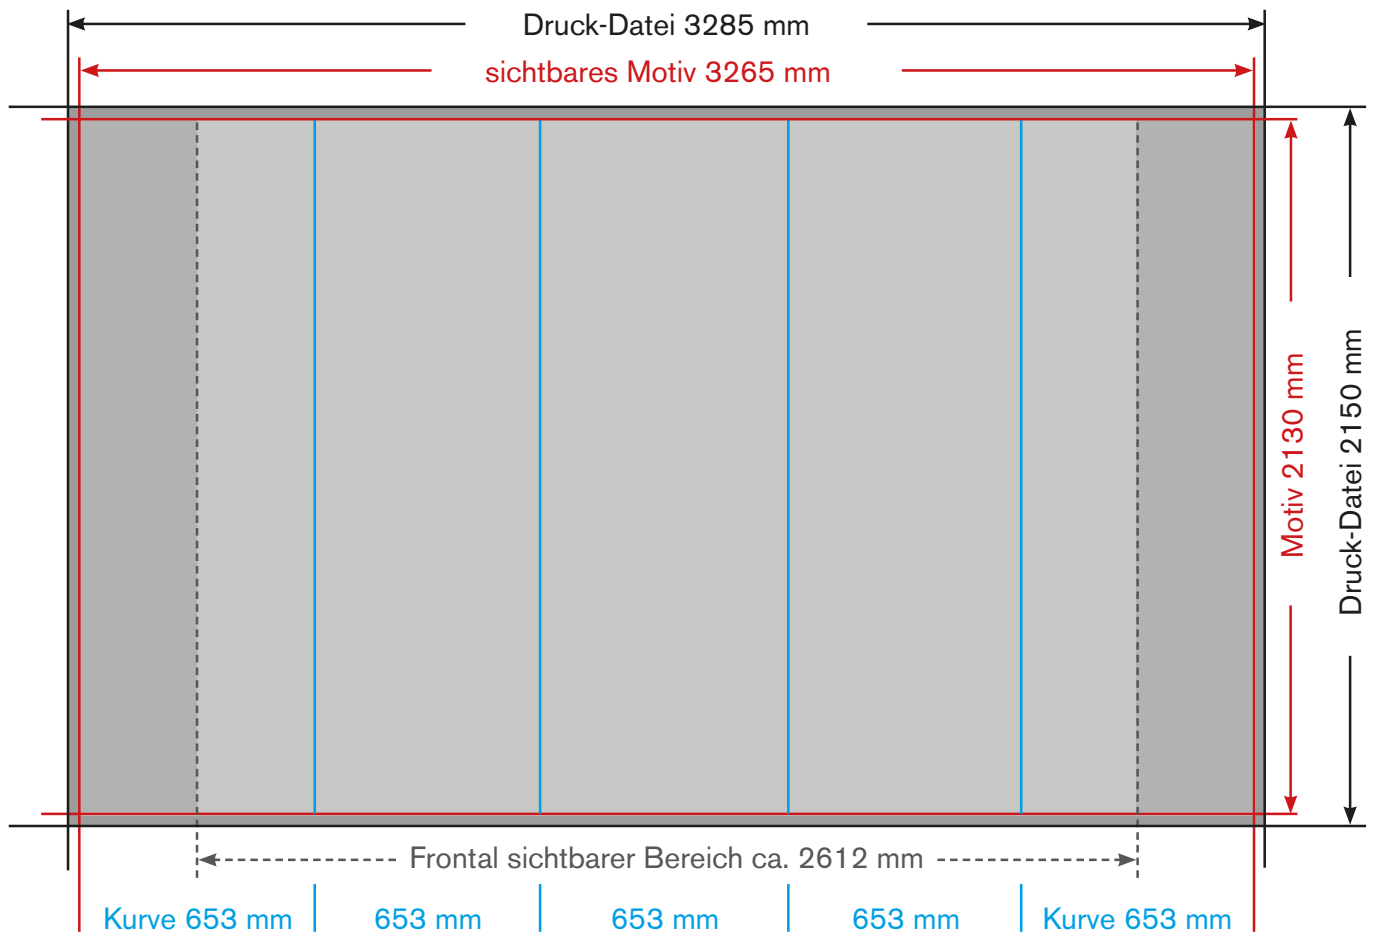

Plex Advantage 3x3

Bitte die Datei in dem Endformat 3265 x 2130 mm anlegen.

Anschnitt rechts, links, oben und unten jeweils 10 mm.

PDF mit Anschnitt, ohne Schneid-, Pass- oder Farbmarken in CMYK mit 100 dpi exportieren.