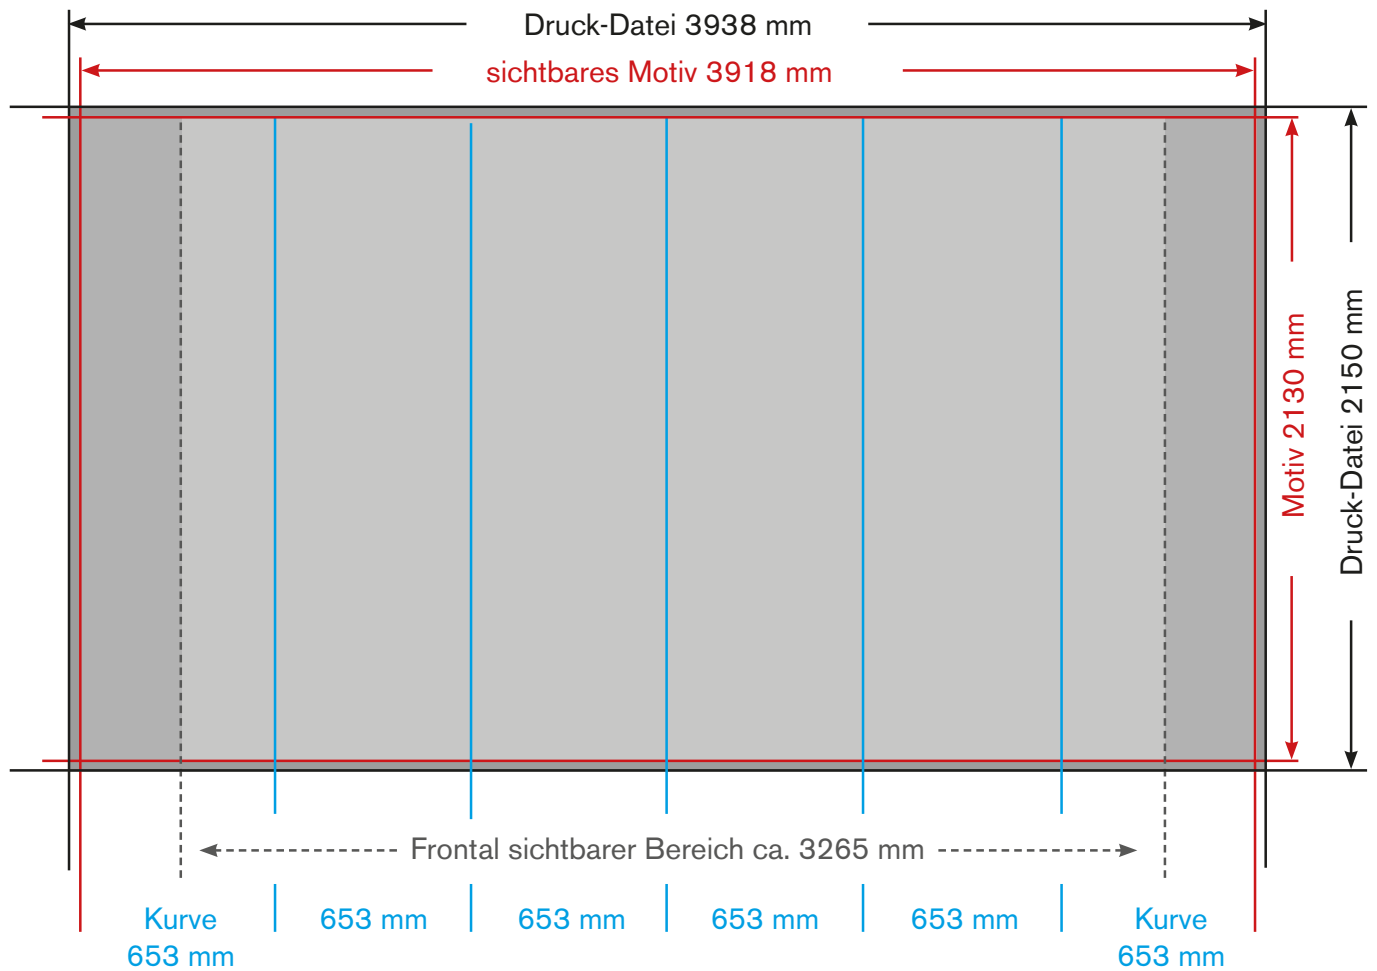

Plex Advantage 3x4

Bitte die Datei in dem Endformat 3918 x 2130 mm anlegen.
Anschnitt rechts, links, oben und unten jeweils 10 mm.
PDF mit Anschnitt, ohne Schneid-, Pass- oder Farbmärken in CMYK mit 100 dpi exportieren.