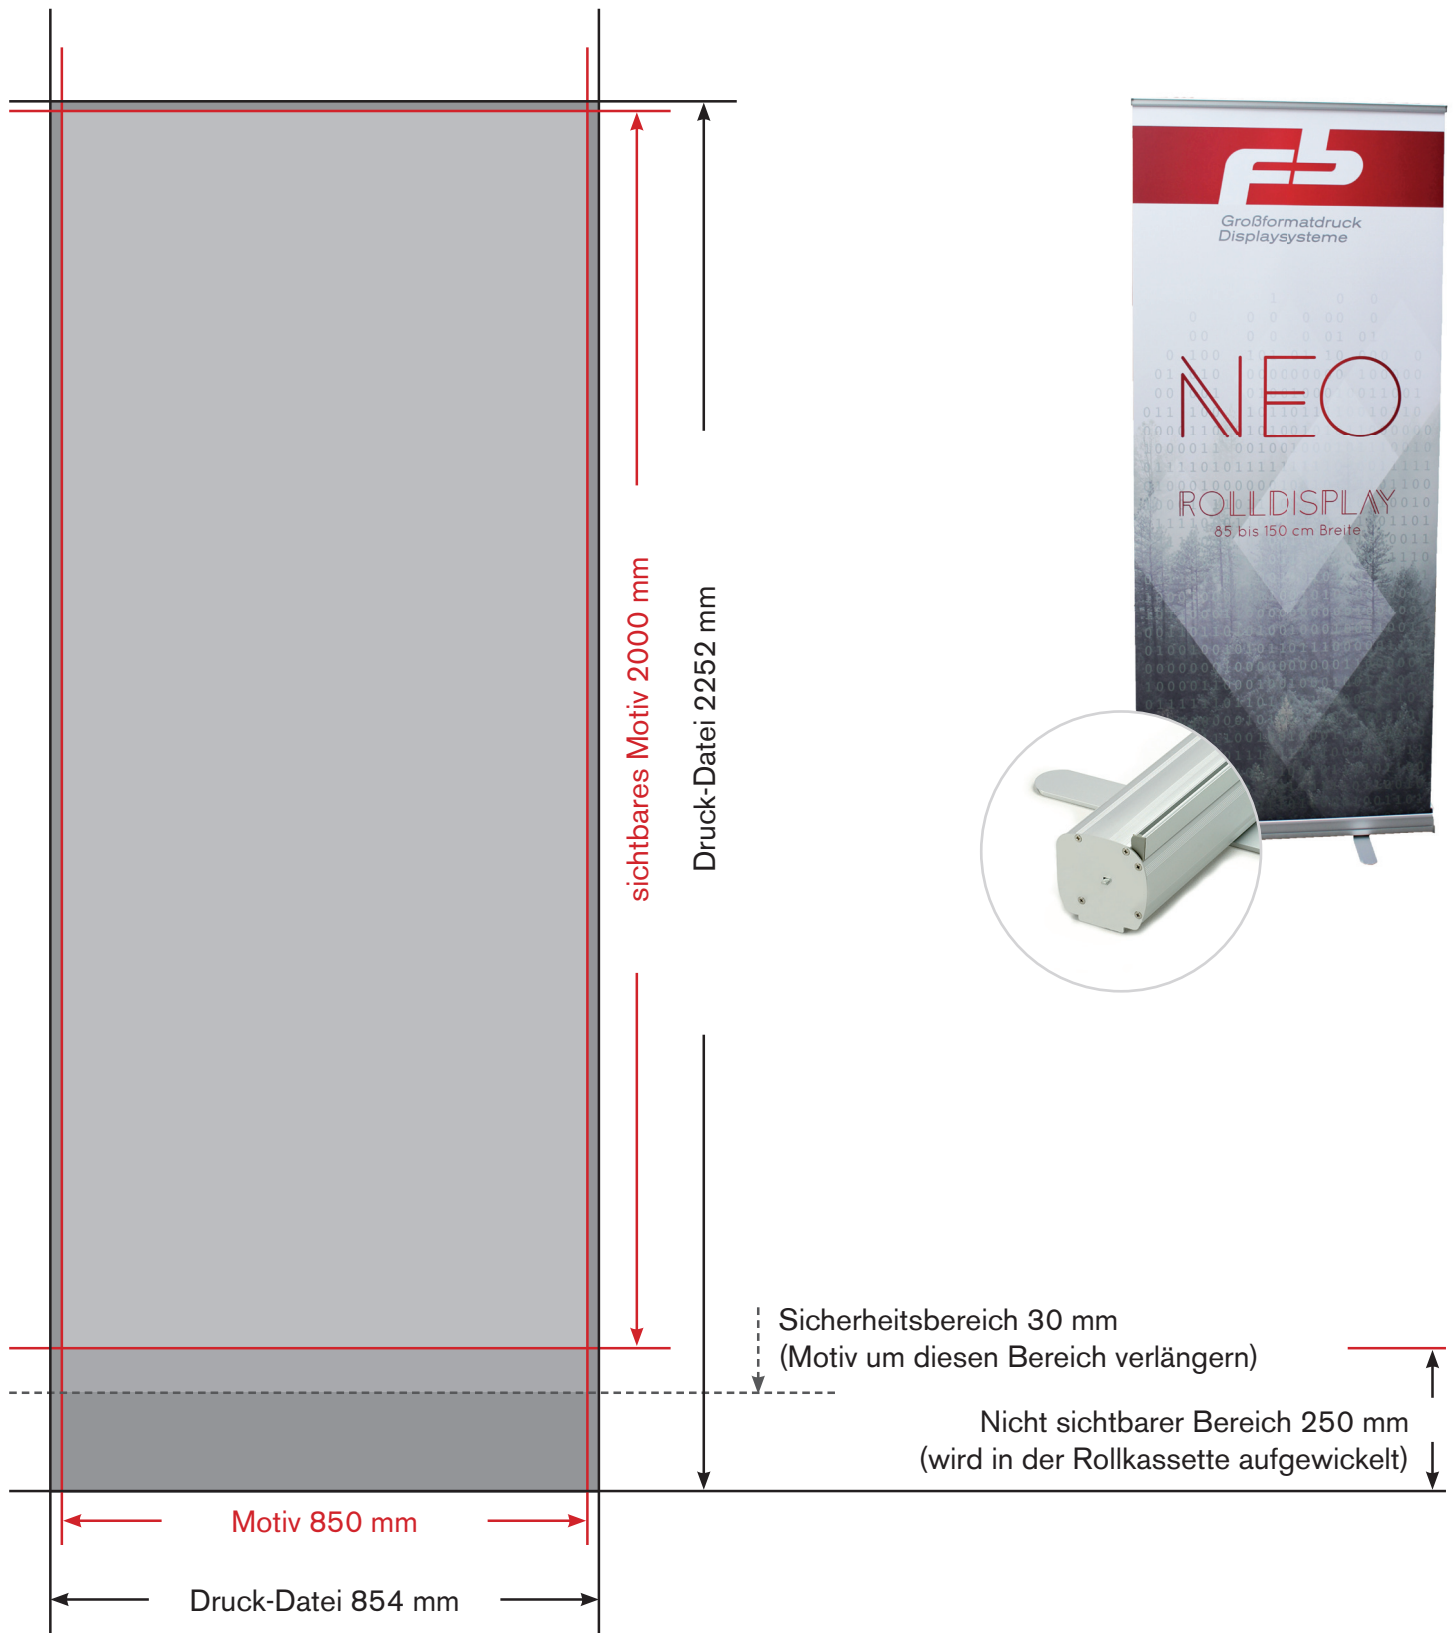

## Plex Neo 85

Bitte die Datei in dem Endformat 850 x 2000 mm anlegen.  
Anschnitt rechts, links und oben jeweils 2 mm und unten 250 mm.  
PDF mit Anschnitt, ohne Schneid-, Pass- oder Farbmärken in CMYK mit 100 dpi exportieren.