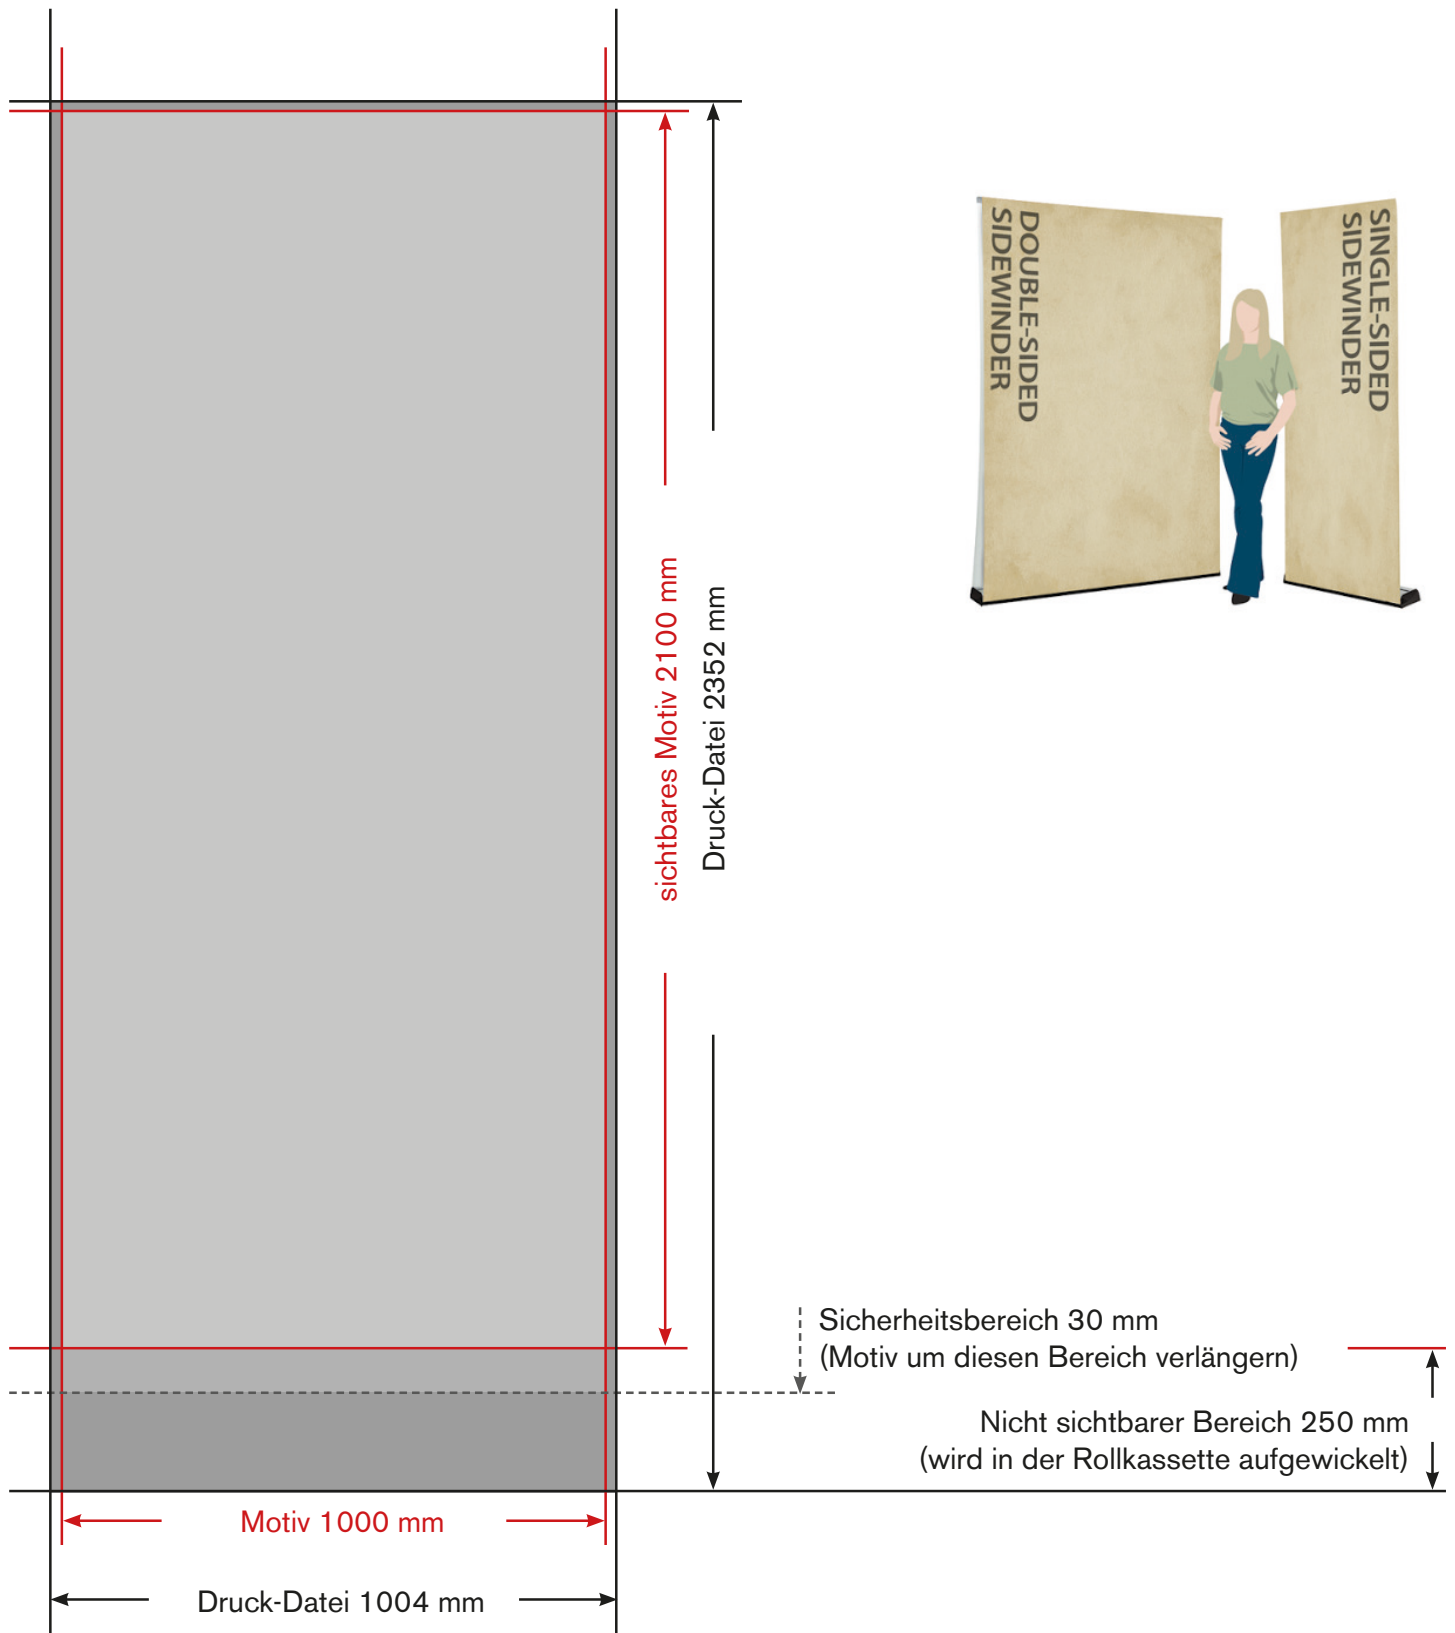

## Plex Sidewinder 100

Bitte die Datei in dem Endformat 1000 x 2100 mm anlegen.  
Anschnitt rechts, links und oben jeweils 2 mm und unten 250 mm.  
PDF mit Anschnitt, ohne Schneid-, Pass- oder Farbmärken in CMYK mit 100 dpi exportieren.