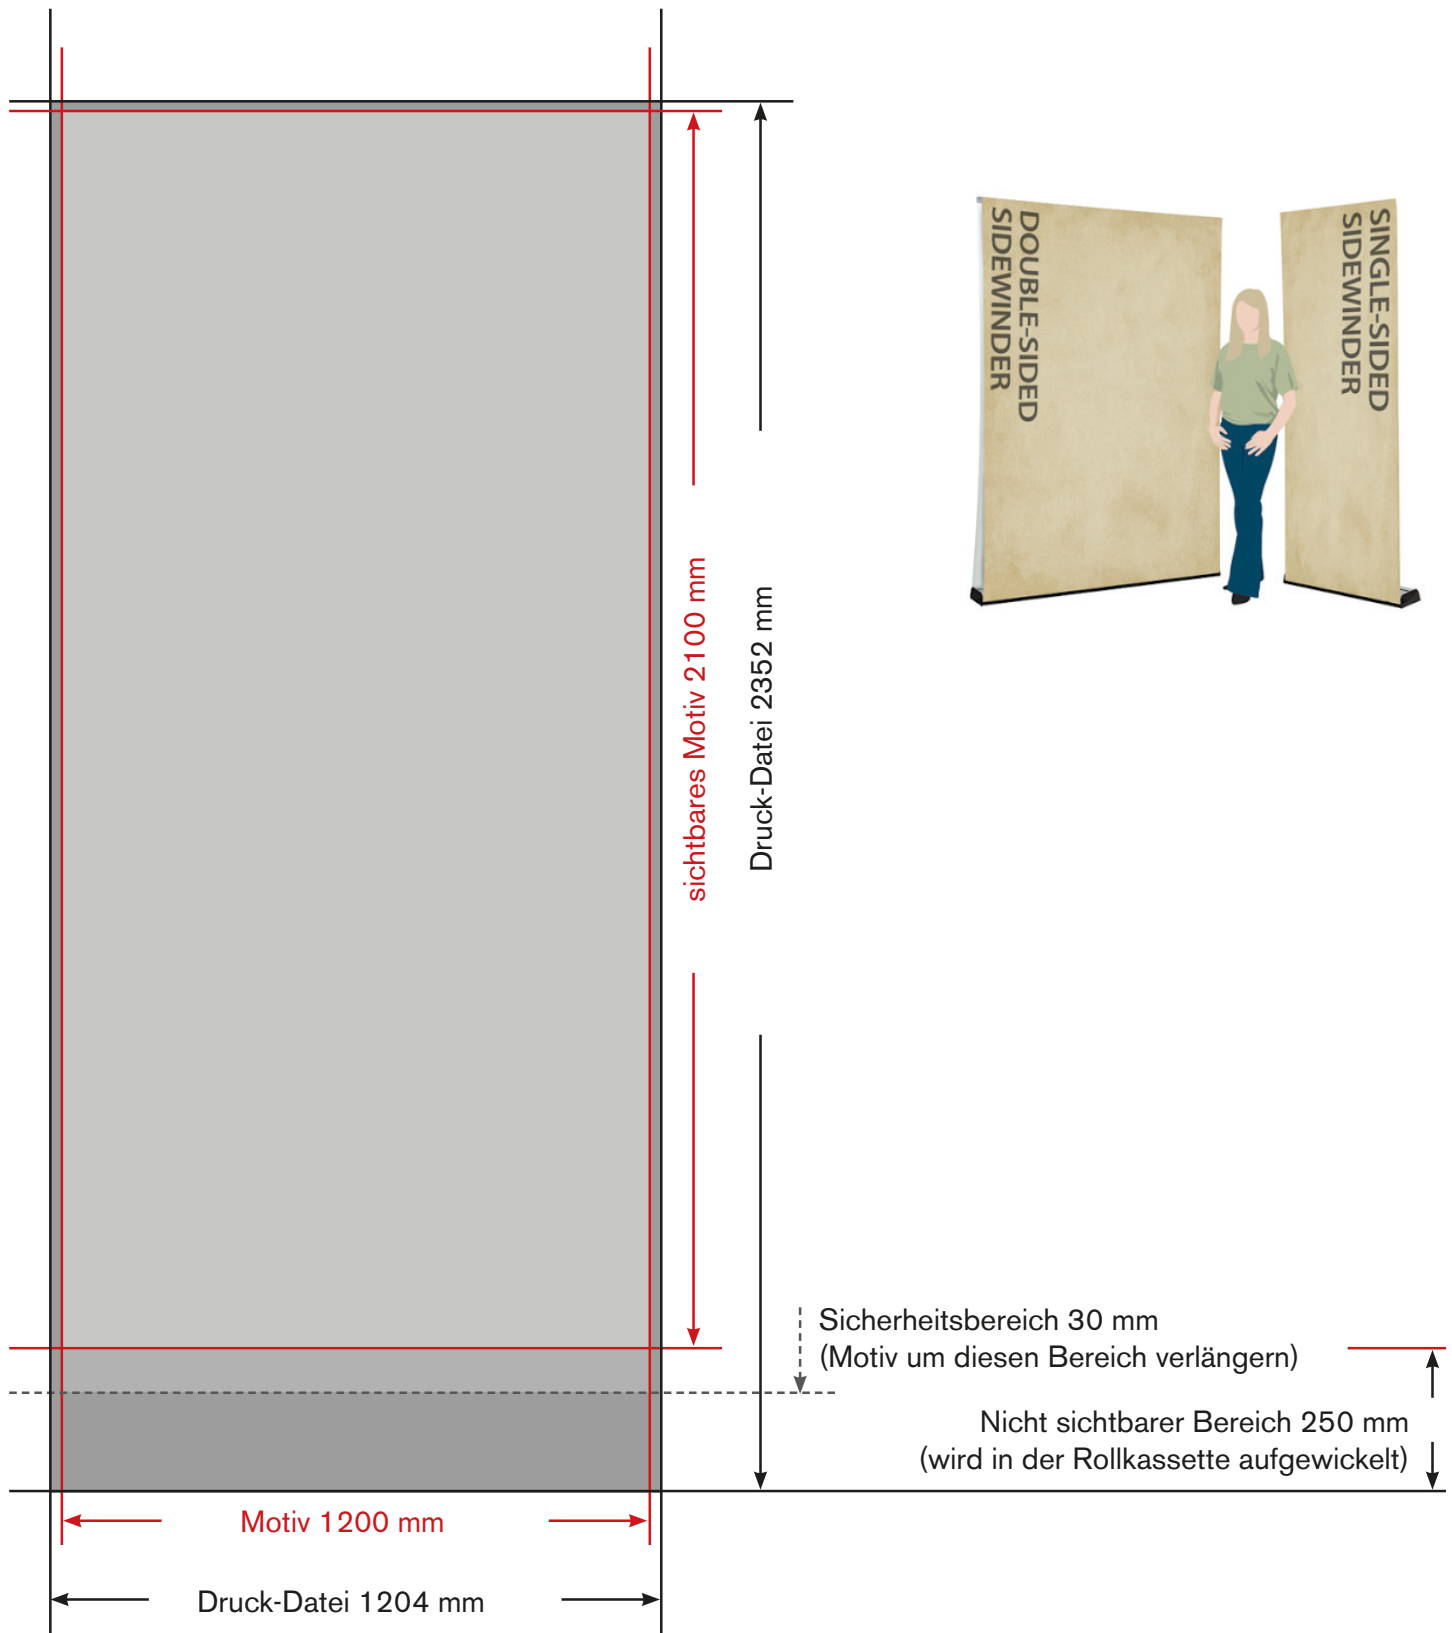

Plex Sidewinder 120

Bitte die Datei in dem Endformat 1200 x 2100 mm anlegen.
Anschnitt rechts, links und oben jeweils 2 mm und unten 250 mm.
PDF mit Anschnitt, ohne Schneid-, Pass- oder Farbmärken in CMYK mit 100 dpi exportieren.