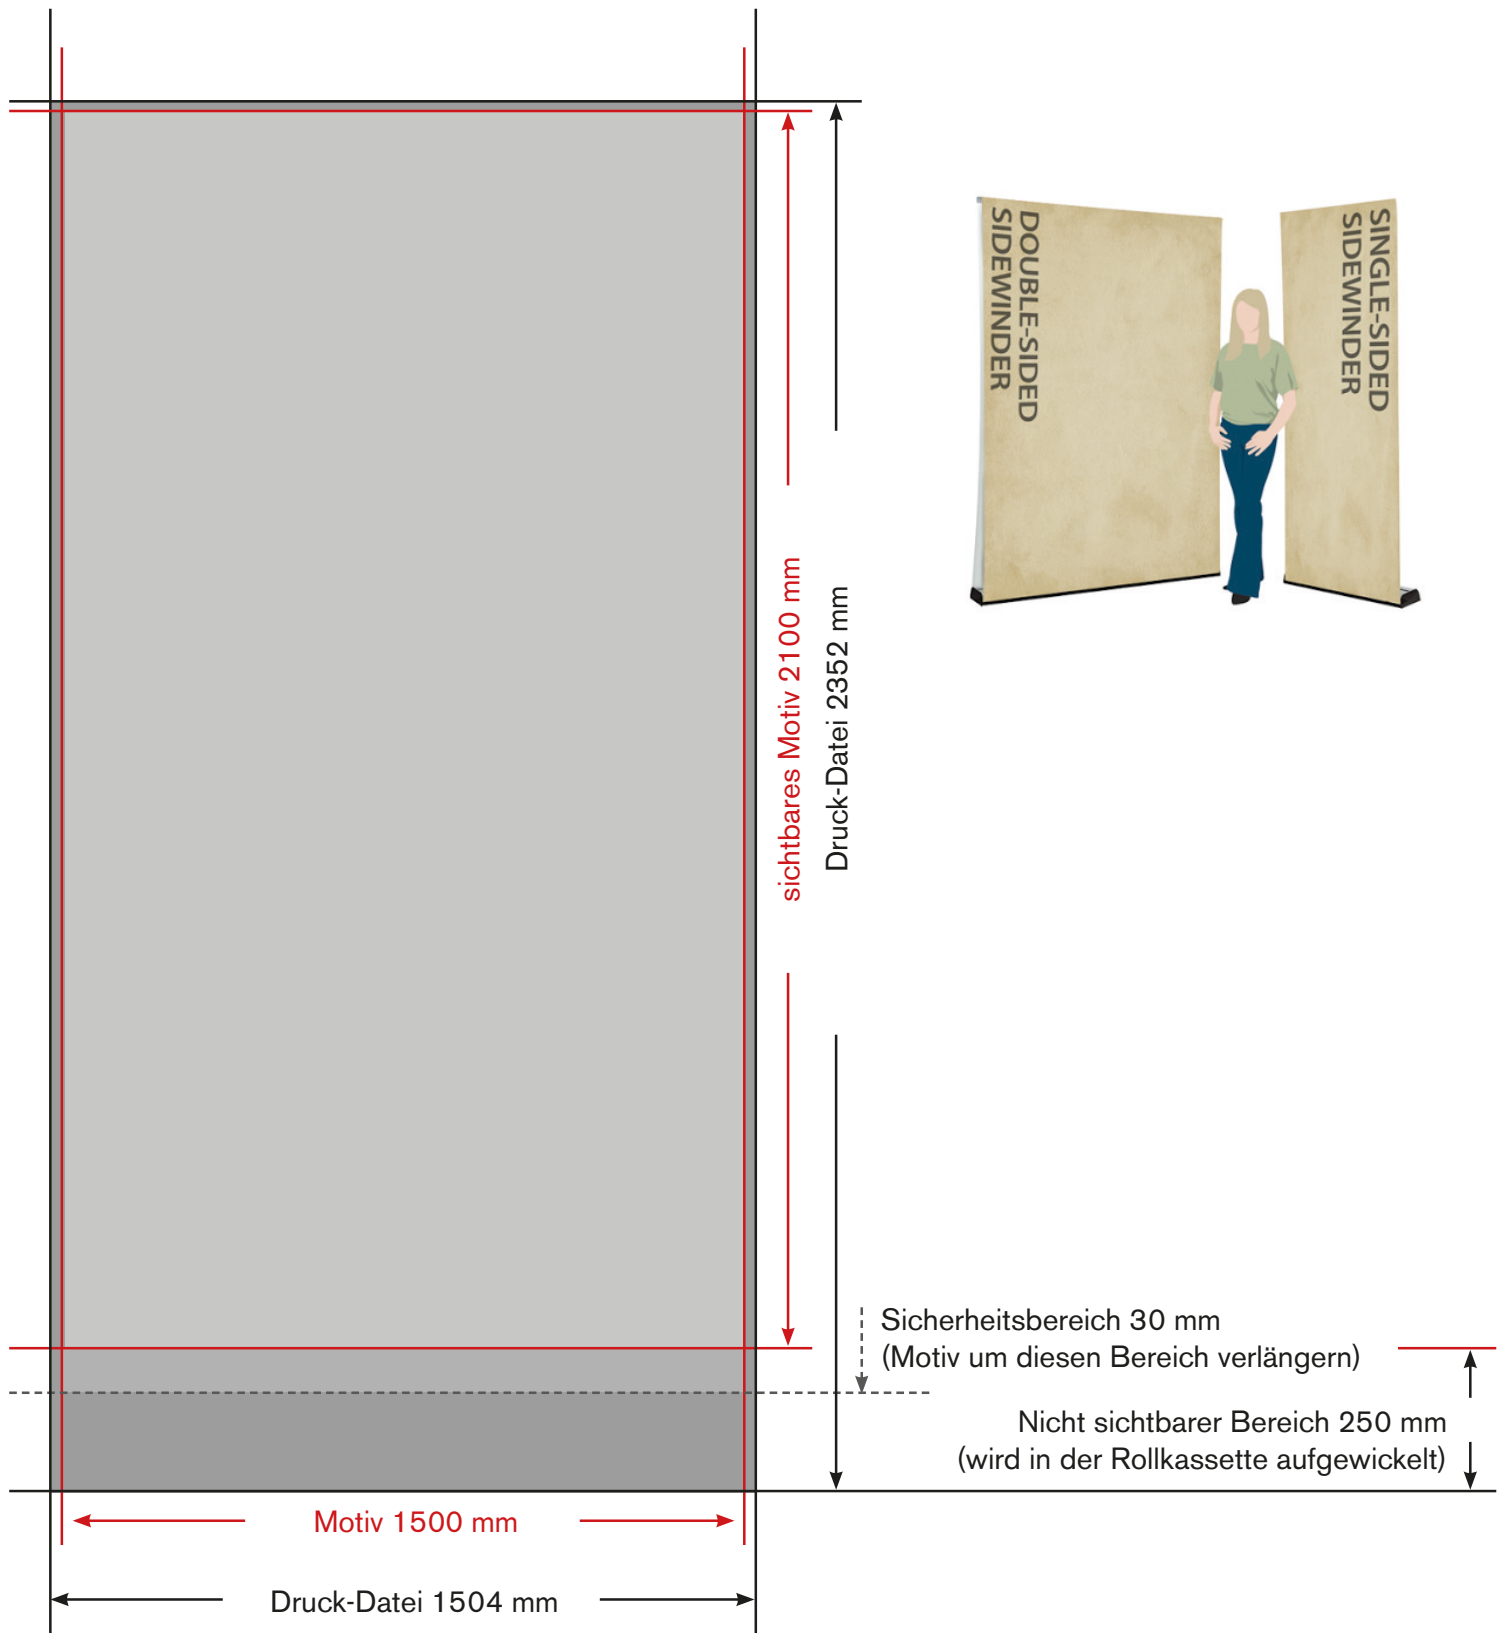

Plex Sidewinder 150

Bitte die Datei in dem Endformat 1500 x 2100 mm anlegen.
Anschnitt rechts, links und oben jeweils 2 mm und unten 250 mm.
PDF mit Anschnitt, ohne Schneid-, Pass- oder Farbmärken in CMYK mit 100 dpi exportieren.