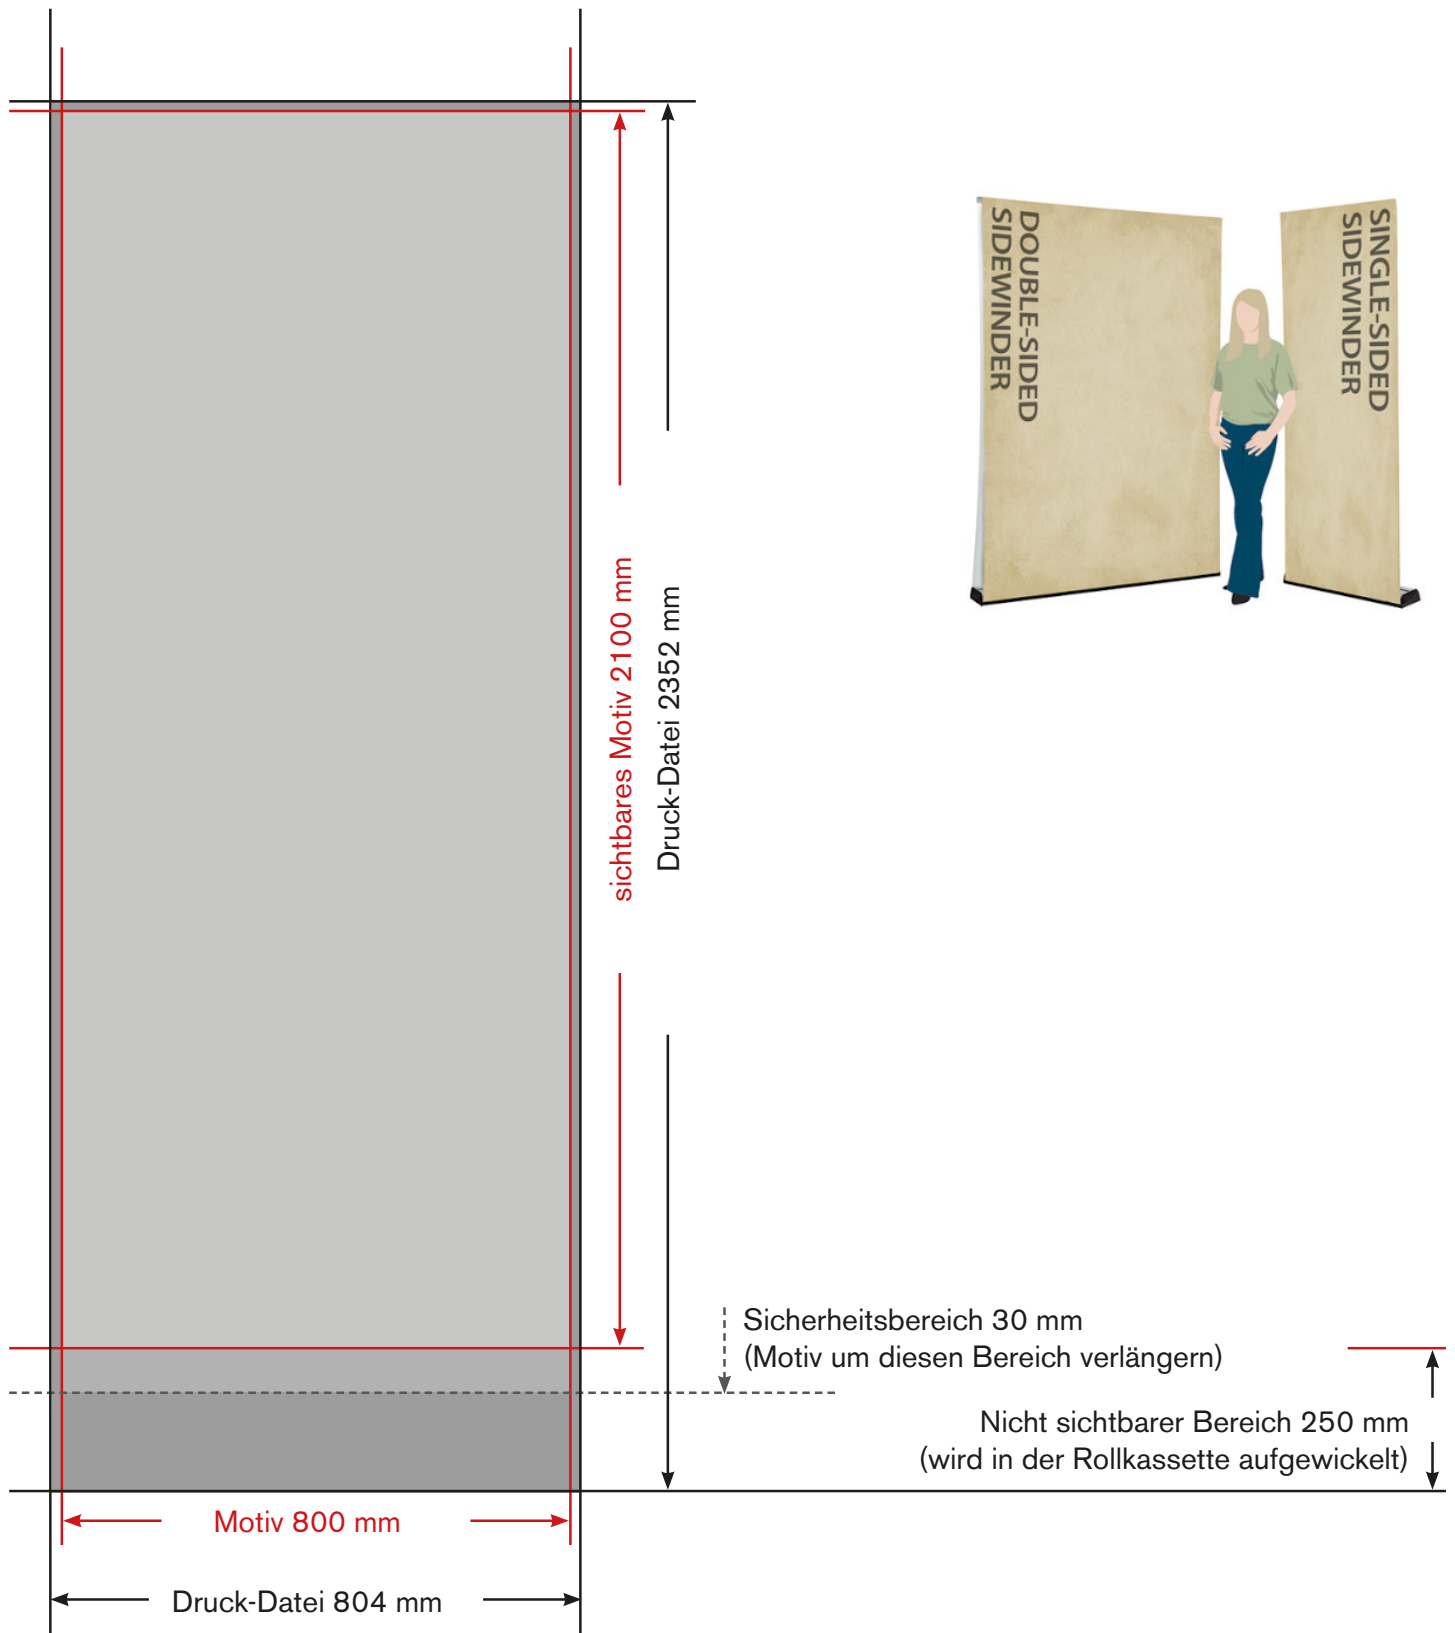

Plex Sidewinder 80

Bitte die Datei in dem Endformat 800 x 2100 mm anlegen.
Anschnitt rechts, links und oben jeweils 2 mm und unten 250 mm.
PDF mit Anschnitt, ohne Schneid-, Pass- oder Farbmärken in CMYK mit 100 dpi exportieren.