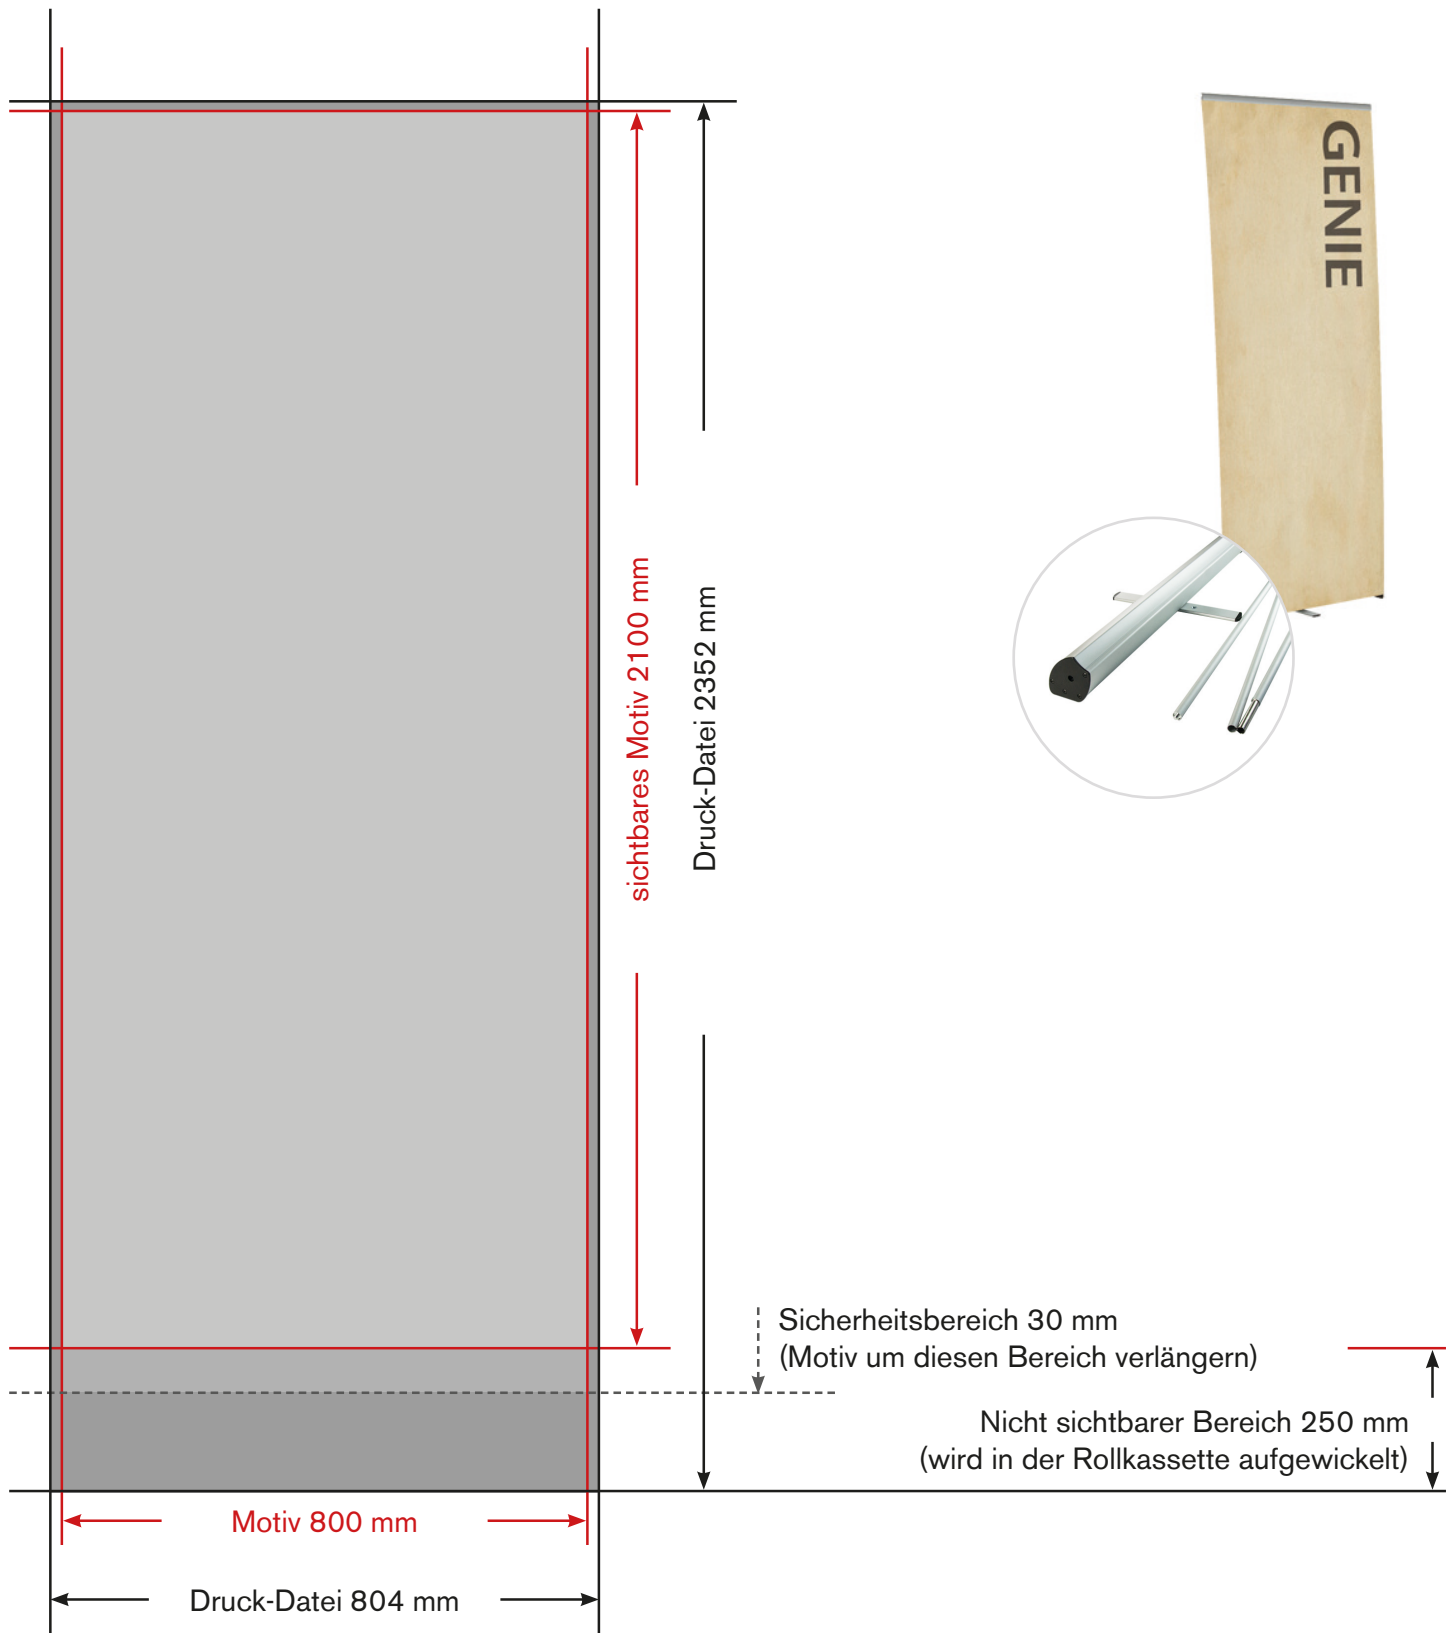

Plex Genie 80

Bitte die Datei in dem Endformat 800 x 2100 mm anlegen.
Anschnitt rechts, links und oben jeweils 2 mm und unten 250 mm.
PDF mit Anschnitt, ohne Schneid-, Pass- oder Farbmärken in CMYK mit 100 dpi exportieren.