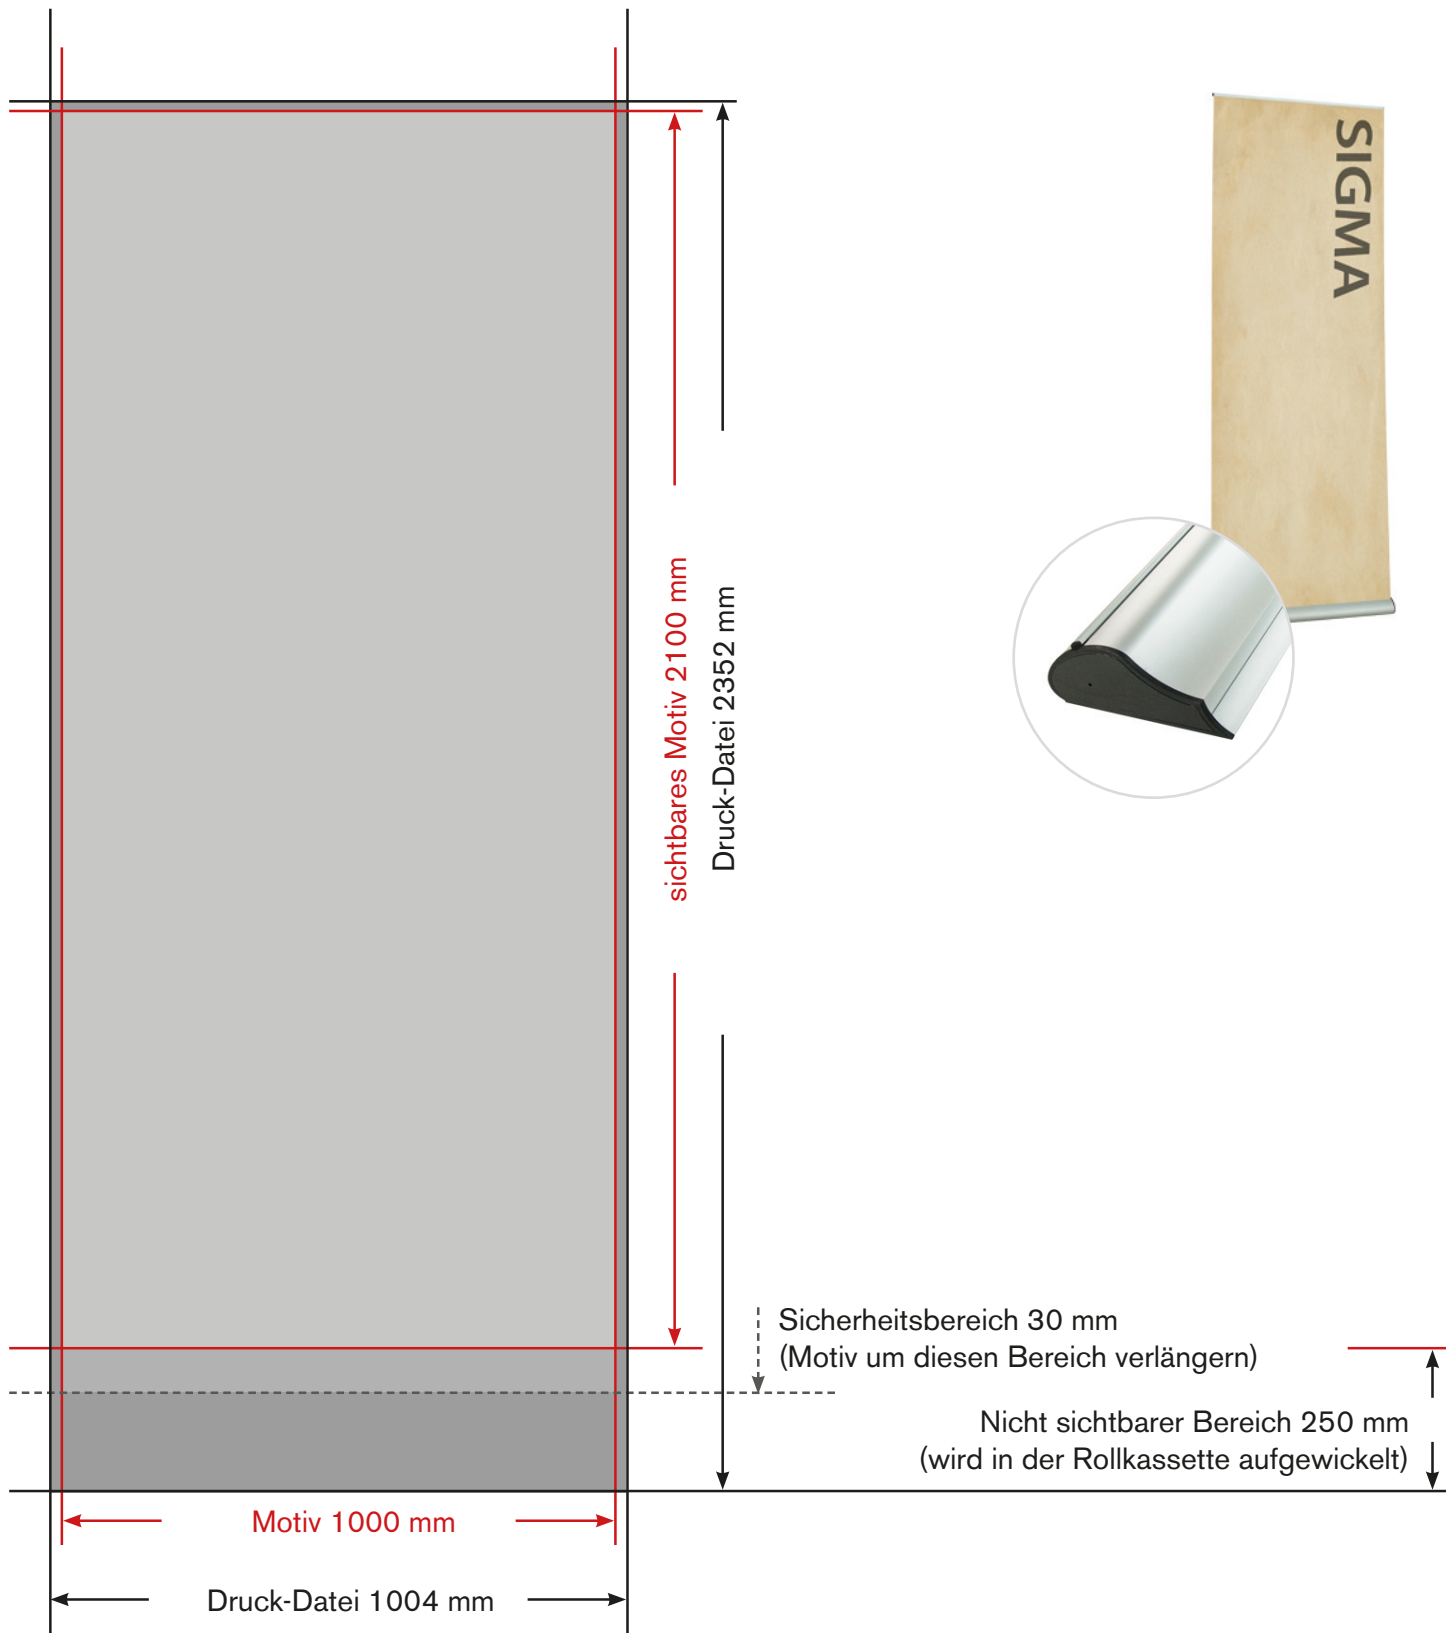

Plex Sigma 100

Bitte die Datei in dem Endformat 1000 x 2100 mm anlegen.
Anschnitt rechts, links und oben jeweils 2 mm und unten 250 mm.
PDF mit Anschnitt, ohne Schneid-, Pass- oder Farbmärken in CMYK mit 100 dpi exportieren.