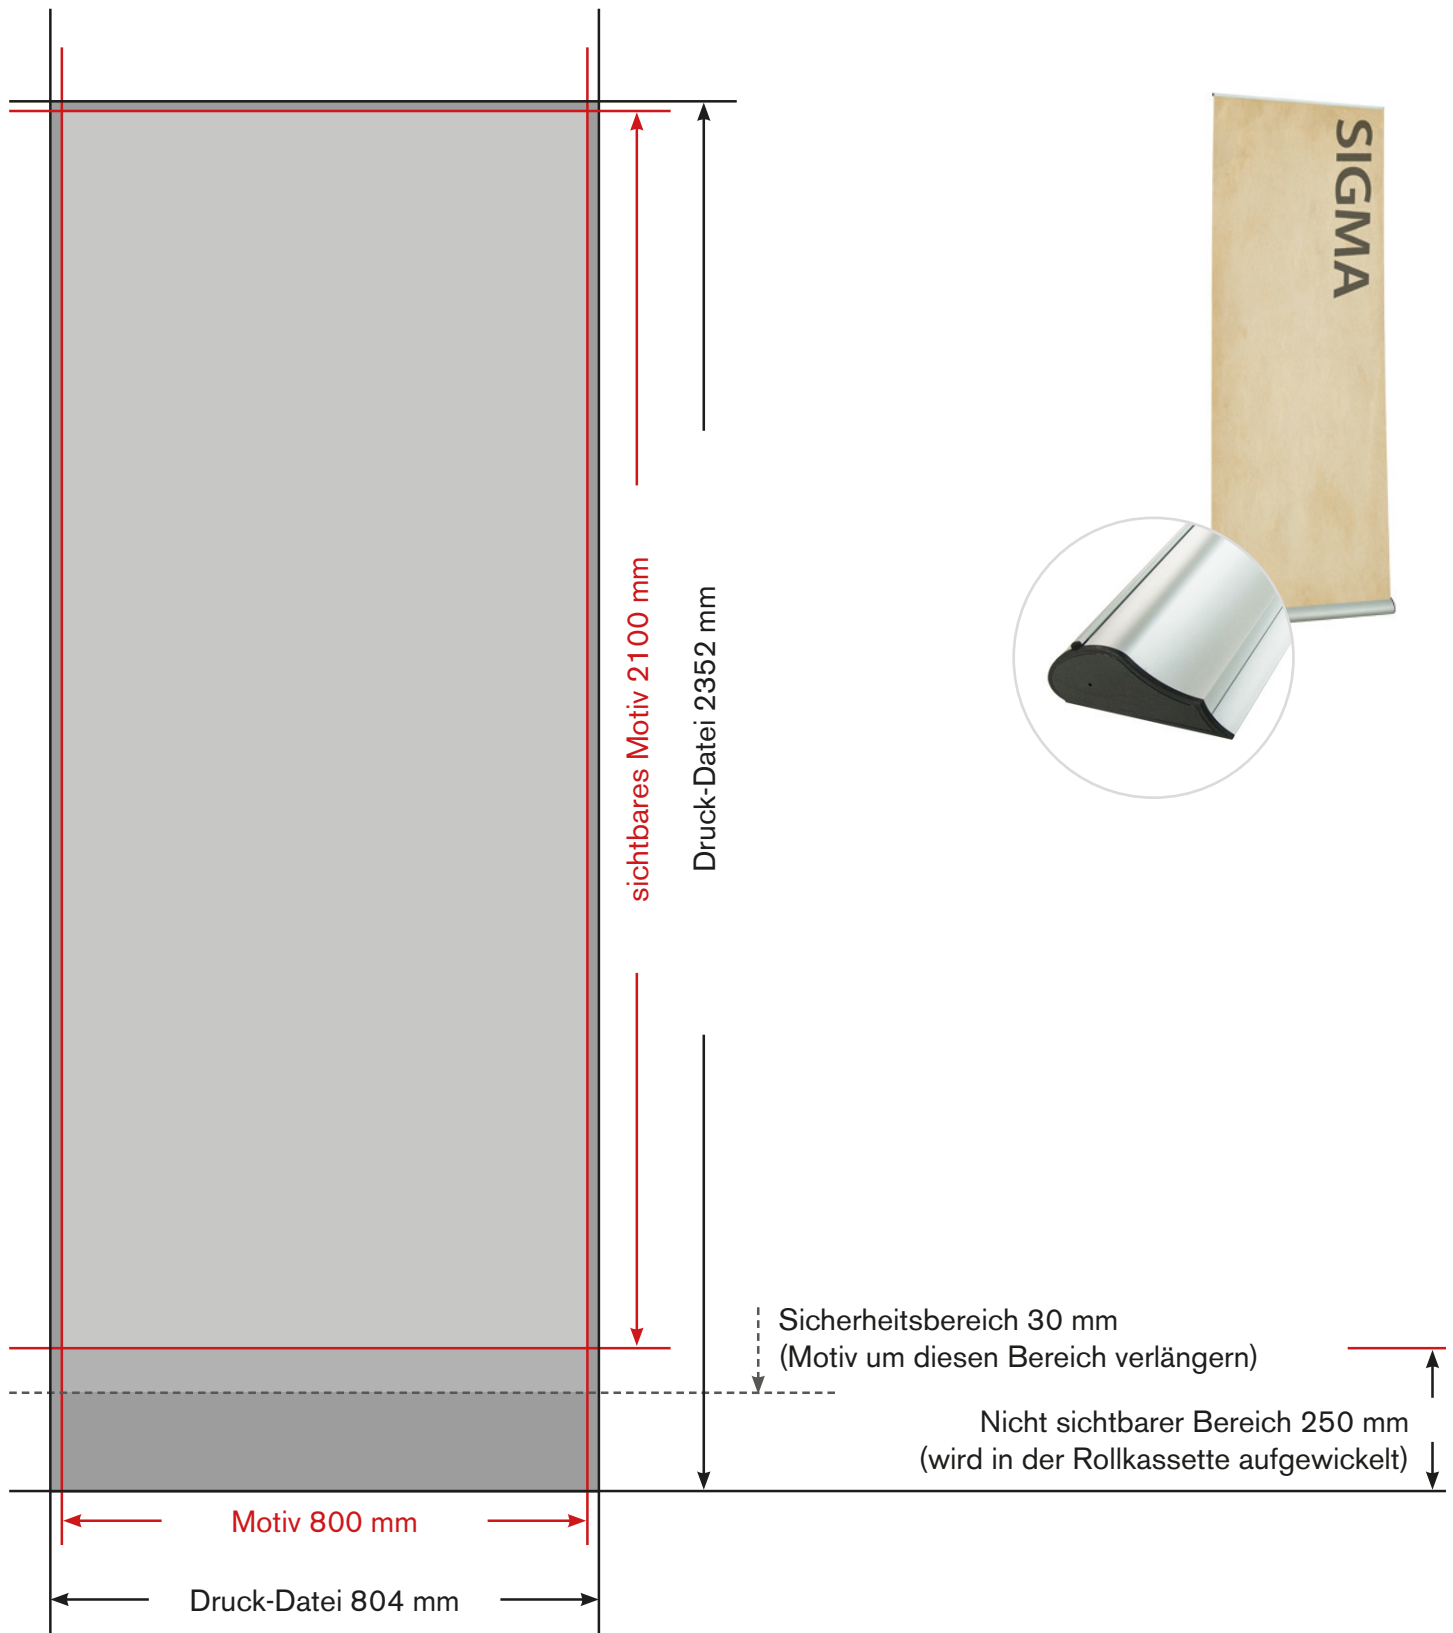

Plex Sigma 80

Bitte die Datei in dem Endformat 800 x 2100 mm anlegen.
Anschnitt rechts, links und oben jeweils 2 mm und unten 250 mm.
PDF mit Anschnitt, ohne Schneid-, Pass- oder Farbmärken in CMYK mit 100 dpi exportieren.