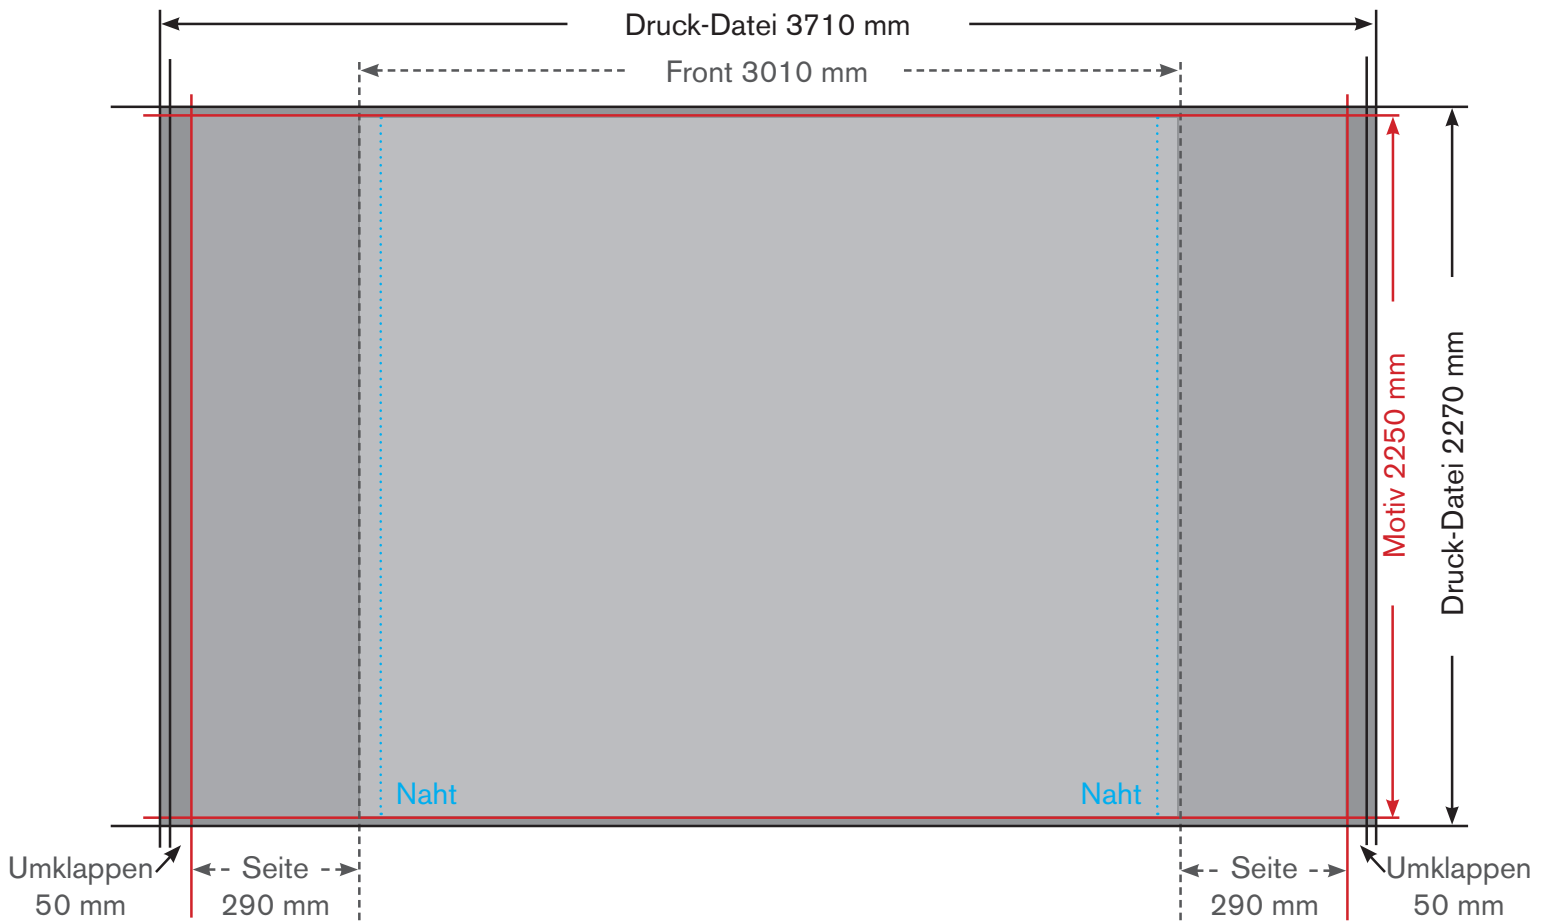

## Hop-Up 4x3

Bitte die Datei in dem Endformat 3710 x 2270 mm anlegen.  
Inklusive Anschnitt rechts, links, oben und unten jeweils 10 mm.  
PDF mit Anschnitt, ohne Schneid-, Pass- oder Farbmarten in CMYK mit 100 dpi exportieren.